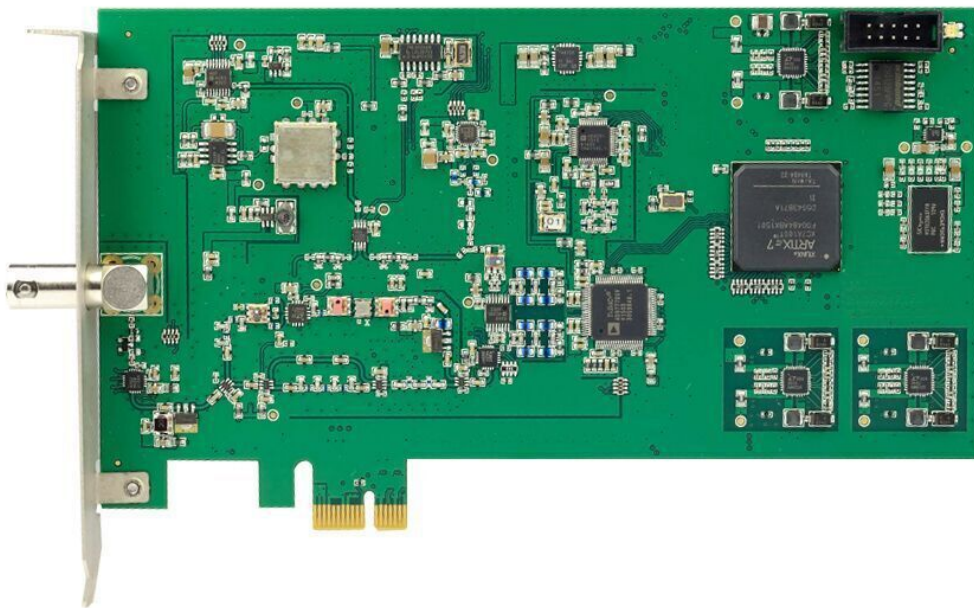

多制式数字电视调制卡 EL-810

Multi-Standard DTV Modulator

概述

EL-810 是深圳市新进时科技有限公司自主研发的多制式数字电视调制卡，用于广播电视领域的多制式实时编码测试的数字信号源，是数字电视射频（RF）领域测试测量的专业产品。EL-810 其主要特点为：高集成性，一张板卡即可兼容世界上几乎所有的数字电视制式；使用方便，无需搭配专业级的设备，在普通 PC 上即可运行；性价比高，经济实用，较低的投入即可带来专业级的测试效果和优质的团队服务；一次性投入，可达到多种附加测量效果，如：码流分析、解码等专业测试手段；可针对客户实际测试需求，进行自动化测试程序的定制开发，如：数字电视接收端设备、电视机性能自动化测试测量等。

EL-810 全制式数字电视调制卡 PCI-E 接口使用方便、质量好、有保障、性价比高、经济使用、可升级、维修、培训与试用、提供专业的研发方案。

技术特点

兼容多种制式：DVB-T/H 、 DVB-C 、 ATSC 、 J. 83B 、 ISDB-T 、 CMMB 、 DTMB 、 DVB-S/S2 、 DVB-T2

内置 VHF/UHF 射频输出上变频器，频率输出范围：40~2150MHz, 0.01MHz 可调；

输出电平 0~-40dBm 0.5dB 步进；

支持多种测试码流格式；

支持多种同意数字电视标准；

MPEG2-TS 码流实时分析及音视频解码播放功能；

参数配置保存功能，加载码流即可适配相应参数；

升级方便，客户自行操作即可，板卡无需返厂

适用客户

数字电视接收终端研发和生产测试