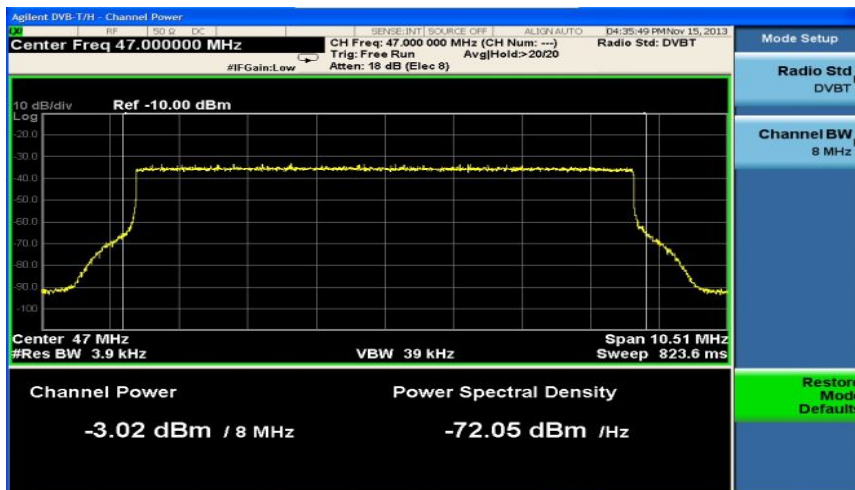

EL-810 全制式数字电视调制卡 PCI-E 接口使用方便、质量好、有保障、性价比高、经济使用、可升级、维修、培训与试用、提供专业的研发方案。

技术特点

兼容多种制式：DVB-T/H 、 DVB-C 、 ATSC 、 J. 83B 、 ISDB-T 、 CMMB 、 DTMB 、 DVB-S/S2 、 DVB-T2

内置 VHF/UHF 射频输出上变频器，频率输出范围：40~2150MHz, 0.01MHz 可调；

机顶盒研发生产测试

数字电视方案集成商、提供商

数字电视芯片研发制造

数字电视高频头研发制造

数字电视产品演示、推广

模拟数字电视广播传输系统

技术指标

RF 输出	
接头:	50 Ω , BNC*1 (RF)
频率范围:	UHF/VHF, L-Band, 40MHz~2150MHz, 0.01MHz 可调
频率精度:	$\pm 0.5\text{ppm}@25^{\circ}\text{C}$
频率稳定度:	$\pm 0.5\text{ppm}@25^{\circ}\text{C}$
输出电平范围:	-45dBm~0dBm 0.5dBm 步进
相位噪声:	$< -90\text{dBc}@10\text{KHz}$
带外抑制:	$> 60\text{dB} (40\sim 2150\text{MHz})$
回波损耗	$> 20\text{ dB}$
可用系统:	Windows XP 或 Windows7
运行环境	
温度:	0~45 $^{\circ}\text{C}$
湿度:	0~85%

计算机配置要求

CPU: 不低于 P4@2.2GHz, 或同等 AMD 的 CPU

内存: 空闲内存不低于 1G

显卡: 支持 3D 加速功能, 显存不小于 64M

操作系统: Windows XP, Windows7,

备注: CMMB\DTMB\ISDB-T\DVB-T2, CPU 需双核@2.0GHz 以上

稳定的信号&极佳的数字画面

DTVPlayer

File Settings Tools Help

Device: EL810 [Card 0 In Slot:4]

Standard: DTV Std: DVB-T(H)

Stream: F:\TS\码流\ColorBar.ts

Rate: TS: 5,010,734 bps (Default) Play: 5,529,411 bps

RF Setting: CH Table Freq: 474.000 MHz Level: -5.0 dBm