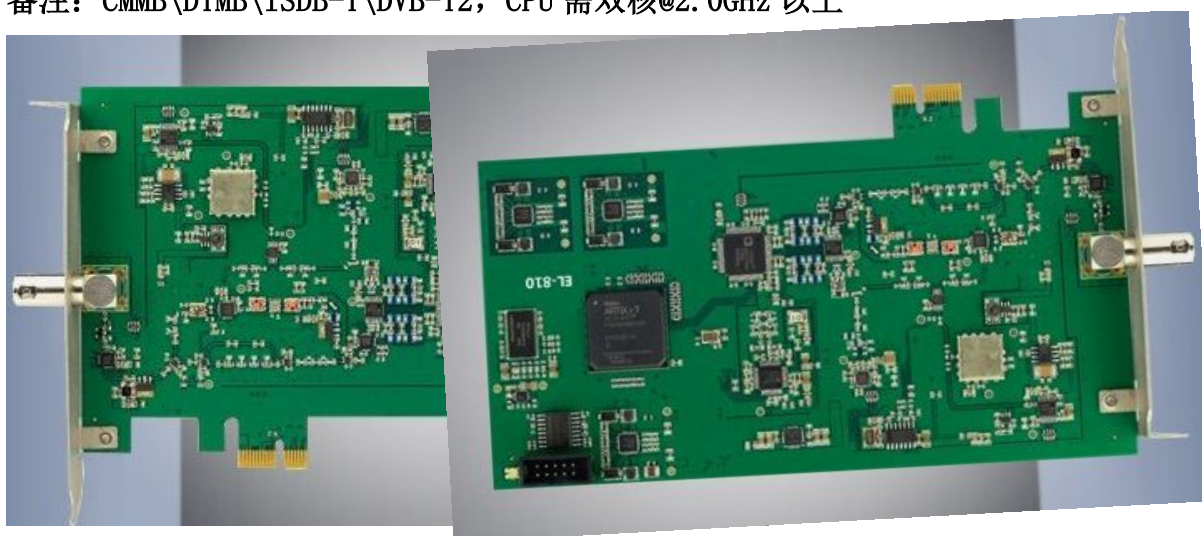

多制式数字电视调制卡 EL-810

Multi-Standard DTV Modulator

概述

EL-810 是深圳市新进时科技有限公司自主研发的多制式数字电视调制卡，用于广播电视领域的多制式实时编码测试的数字信号源，是数字电视射频（RF）领域测试测量的专业产品。EL-810 其主要特点为：高集成性，一张板卡即可兼容世界上几乎所有的数字电视制式；使用方便，无需搭配专业级的设备，在普通 PC 上即可运行；性价比高，经济实用，较低的投入即可带来专业级的测试效果和优质的团队服务；一次性投入，可达到多种附加测量效果，如：码流分析、解码等专业测试手段；可针对客户实际测试需求，进行自动化测试程序的定制开发，如：数字电视接收端设备、电视机性能自动化测试测量等。

EL-810 全制式数字电视调制卡 PCI-E 接口使用方便、质量好、有保障、性价比高、经济使用、可升级、维修、培训与试用、提供专业的研发方案。

技术特点

兼容多种制式：DVB-T/H 、 DVB-C 、 ATSC 、 J. 83B 、 ISDB-T 、 CMMB 、 DTMB 、 DVB-S/S2 、 DVB-T2

内置 VHF/UHF 射频输出上变频器，频率输出范围：40~2150MHz, 0.01MHz 可调；

计算机配置要求

CPU: 不低于 P4@2.2GHz, 或同等 AMD 的 CPU

内存: 空闲内存不低于 1G

显卡: 支持 3D 加速功能, 显存不小于 64M

操作系统: Windows XP, Windows7,

备注: CMMB\DTMB\ISDB-T\DVB-T2, CPU 需双核@2.0GHz 以上

稳定的信号&极佳的数字画面

DTVPlayer