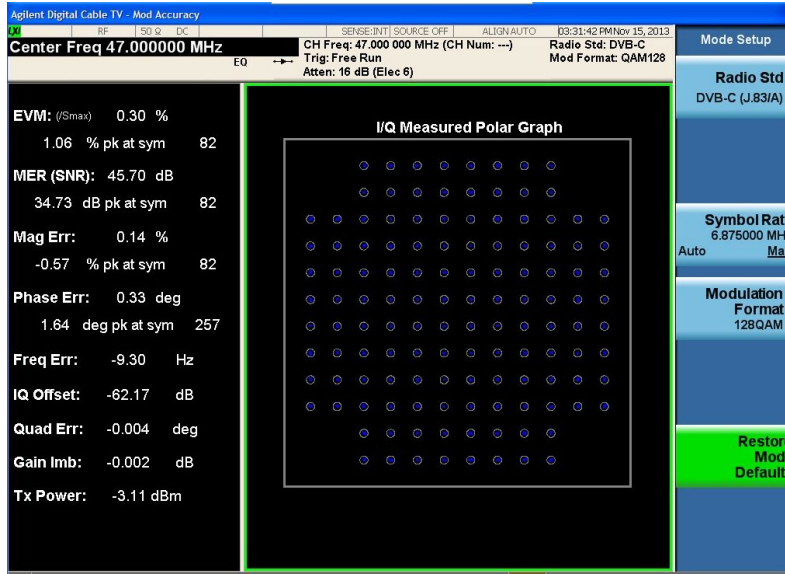

计算机配置要求

CPU: 不低于 P4@2.2GHz, 或同等 AMD 的 CPU

内存: 空闲内存不低于 1G

显卡: 支持 3D 加速功能, 显存不小于 64M

操作系统: Windows XP, Windows7,

备注: CMMB\DTMB\ISDB-T\DVB-T2, CPU 需双核@2.0GHz 以上

稳定的信号&极佳的数字画面

DTVPlayer

File Settings Tools Help

Device: EL810 [Card 0 In Slot:4]

Standard: DTV Std: DVB-T(H)

Stream: F:\TS\码流\ColorBar.ts

Rate: TS: 5,010,734 bps (Default) Play: 5,529,411 bps

RF Setting: CH Table Freq: 474.000 MHz Level: -5.0 dBm

Play Control: 00:04:23

File Analysis:

- Common Info:
 - File: ColorBar.ts
 - F:\TS\码流\ColorBar.ts
 - Size: 2.65 Mbytes
 - Format: TS_FMT_188
 - Stream Rate:
 - Packet: 188 bytes
 - Rate: 5,010,734 bps
- PID Info:
 - 0 PAT (7.817 kbps)
 - 16 NIT (19.187 kbps)
 - 17 STD_BAT (19.187 kbps)
 - 66 PMT (7.817 kbps)
 - 68 (210.705 kbps)
 - 69 (1704.473 kbps)
 - 8191 NULL_PKT (3041.546 kbps)
- Transport Stream: 2379
 - Signal Studio Demo 1.915 Mbps